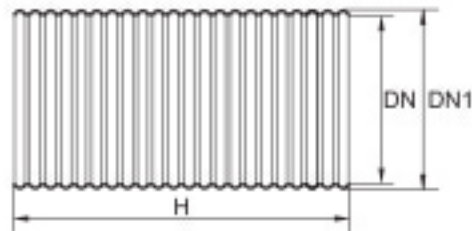

CORRUGATED RISING PIPE RCP 315

DN [mm]	DN1 [mm]	H [mm]	Product no.
300	338	1000	33011
300	338	2000	33021
300	338	3000	33031
300	338	6000	33061